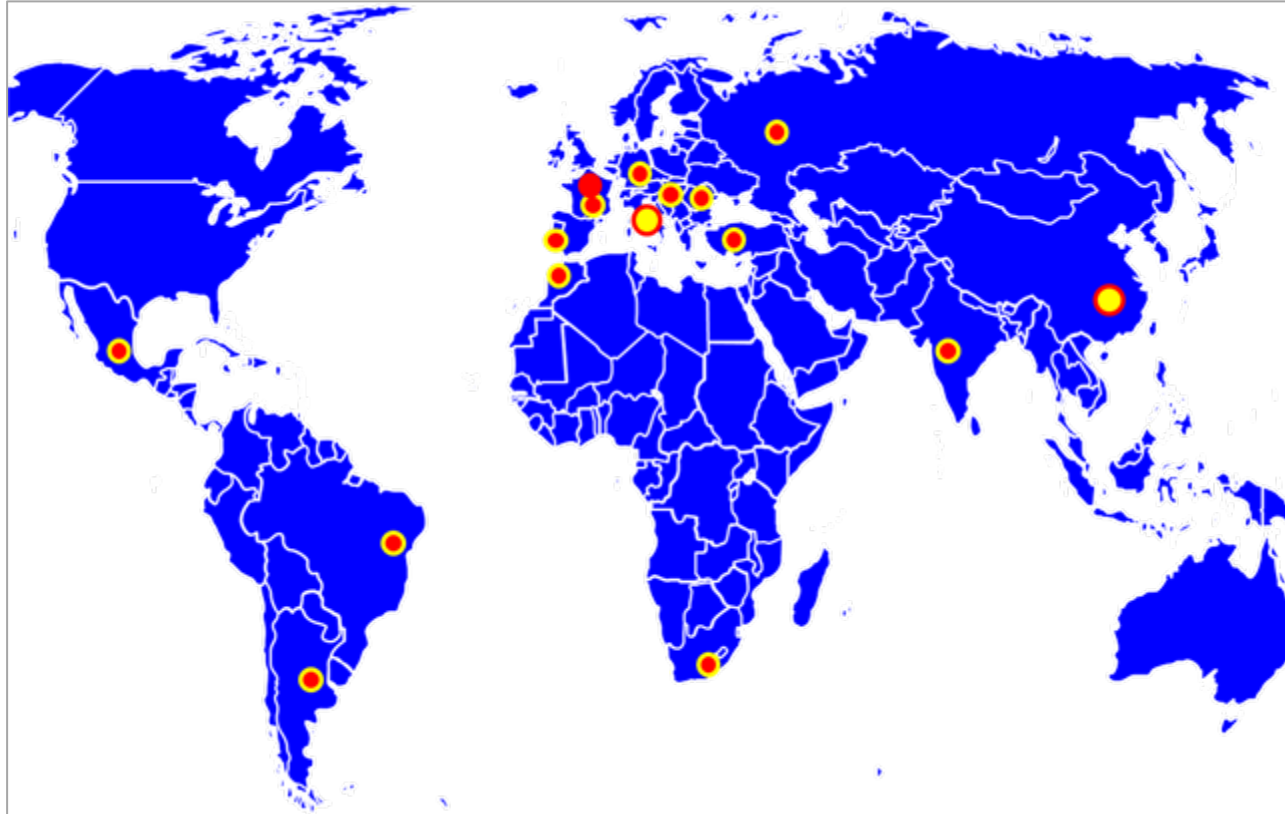

Network

Italy: ISI Italia

France: ISI Paris

Chine: ISI Wuhan

Russie: CHEBOKSARY
ATEXpro
emtek_systems@bk.ru

Allemagne: GAUTING
Scherwo
scherwoGmbH@t-online.de

Maroc: Casablanca
PPS
elm@pps-maroc.com

Argentine: Buenos Aires
RWS
silvio.rubino@rwsargentina.com.ar

Inde: PUNE
Arm Welders
sales@armwelders.com

Slovaquie: Trnava
SIMERIS
laurent.seyve@simeris.eu

Afrique Sud: Port Elizabeth
Casopix
andrew@casopix.co.za

Mexique: PUEBLA
MAX POWER
roberto.filippi@maxpower.com.
mx

Portugal: Setubal
OMS
emanuel.medeiros@o-m-s.net

Brésil: Resende
PCB
juanpablo.valoy@pcbsoldagens.com.
br

France: Paris
DPDIA
sebd.dpdia@hotmail.com

Pologne
SIMERIS
laurent.seyve@simeris.eu