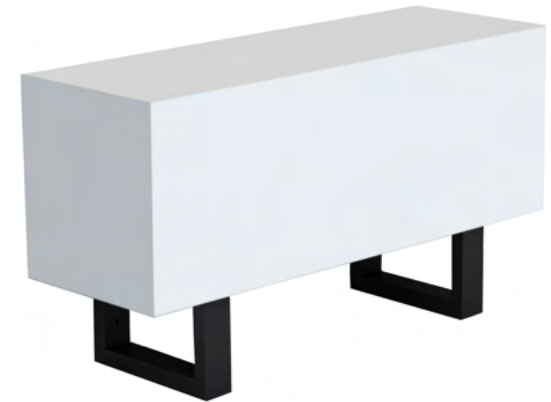

BALZBLOCK 135/160
White RAL 9010 matt
Außenabmessung
135 x 45 x 45
160 x 45 x 45
Innenabmessung
Tresor
110 x 31 x 24
135 x 31 x 24
Höhe inkl.
Metallbeine 67 cm