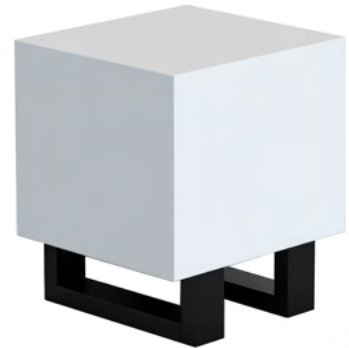

# BALZBOARD FLAP

Ein unscheinbares Wandregal mit Geheimfach, in dem die Beschläge verdeckt sind, dadurch wirkt das Regal wie freischwebend. Wir haben hier ein einzigartiges Sicherheitssystem entwickelt, bei dem sich die Geheimfachklappe wie von Zauberhand nach unten öffnet.

# BALZBLOCK MIT TRESOR

Unser BALZBLOCK mit integriertem Tresor/Waffenschrank bietet Ihnen noch mehr Sicherheit. Der BALZBLOCK ist eine wunderschöne und praktische Möbeltruhe mit Geheimgfach und zusätzlich mit einem Tresor/Waffenschrank ausgestattet. Durch die doppelte Absicherung einmal durch das Möbel mit integriertem Schließsystem und den Tresor können sie sich auf Ihren BALZBLOCK verlassen. Die Truhe mit integriertem Tresor kann sicher, flexibel und unscheinbar an fast allen Plätzen angebracht werden.

# PRODUCTS

BALZBLOCK 50  
Nature Eiche  
Außenabmessung  
50 x 50 x 50  
Innenabmessung Tresor  
30 x 36 x 30  
Höhe inkl. Metallbeine 71 cm

BALZBLOCK 135/160  
Nature Eiche  
Außenabmessung  
135 x 45 x 45  
160 x 45 x 45  
Innenabmessung  
Tresor  
110 x 31 x 24  
135 x 31 x 34  
Höhe inkl.  
Metallbeine 67 cm

# PRODUCTS

BALZBLOCK 50  
White RAL 9010 matt  
Außenabmessung  
50 x 50 x 50  
Innenabmessung Tresor  
30 x 36 x 30  
Höhe inkl. Metallbeine 71 cm

BALZBLOCK 135/160  
White RAL 9010 matt  
Außenabmessung  
135 x 45 x 45  
160 x 45 x 45  
Innenabmessung  
Tresor  
110 x 31 x 24  
135 x 31 x 24  
Höhe inkl.  
Metallbeine 67 cm