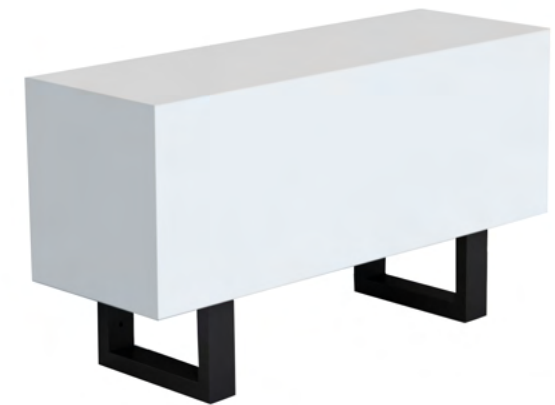

BALZBLOCK 50
Black RAL 9005 matt
Außenabmessung
50 x 50 x 50
Innenabmessung
43 x 43 x 43
Höhe inkl. Metallbeine 71
cm