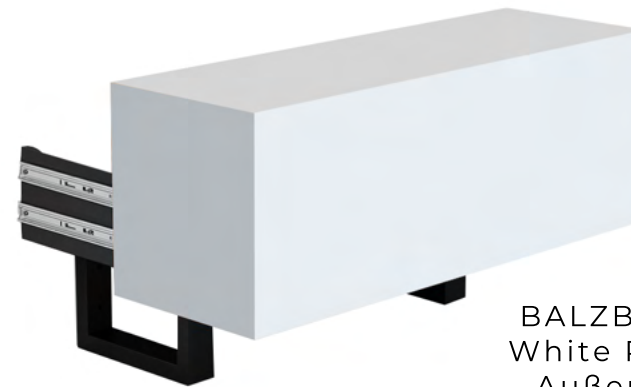

BALZBLOCK 135/160
Nature Eiche
Außenabmessung
135 x 45 x 45
160 x 45 x 45
Innenabmessung
125 x 35 x 35
150 x 35 x 35
Höhe inkl.
Metallbeine 67 cm

BALZBLOCK 135/160
White RAL 9010 matt
Außenabmessung
135 x 45 x 45
160 x 45 x 45
Innenabmessung
125 x 35 x 35
150 x 35 x 35
Höhe inkl. Metallbeine
67 cm