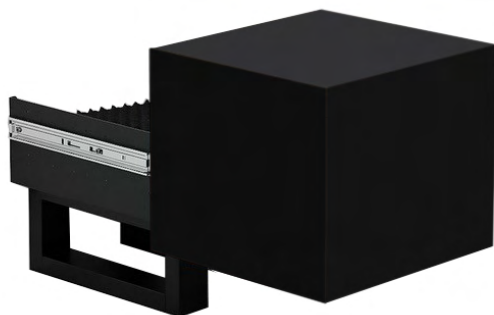

BALZBLOCK 50
Black RAL 9005 matt
Außenabmessung
50 x 50 x 50
Innenabmessung
43 x 43 x 43
Höhe inkl. Metallbeine 71
cm