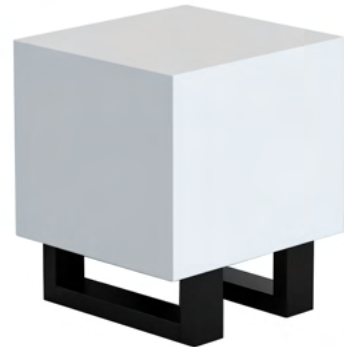

BALZBLOCK 135/160
White RAL 9010 matt
Außenabmessung
135 x 45 x 45
160 x 45 x 45
Innenabmessung
125 x 35 x 35
150 x 35 x 35
Höhe inkl. Metallbeine
67 cm