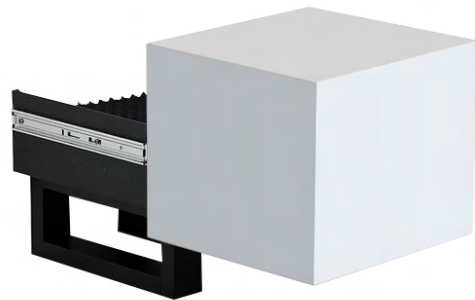

PRODUCTS

BALZBLOCK 50
White RAL 9010 matt
Außenabmessung
50 x 50 x 50
Innenabmessung
43 x 43 x 43
Höhe inkl. Metallbeine 71
cm