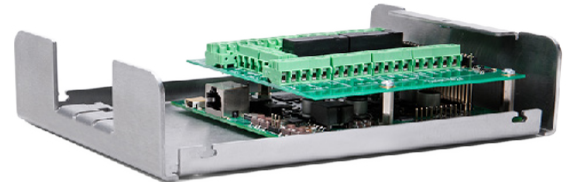

Visit www.secuyou.com for more information

Treffen Sie uns während Security Essen 2018

Finden Sie uns hier

Halle 2

Stand 2B66

CONLAN
secure open

Conlan stellt eine Reihe von stilvollen und innovativen Zutrittskontroll-Lesegeräten her. Conlan bietet eines der kleinsten IP67-Formate an, die mit Codetastatur, Proximity, Mifare, Fingerabdruck und Bluetooth verfügbar ist. Die Leser können mit den meisten Sicherheitszentralen und -systemen kommunizieren, z.B. können sie mit Wiegand, OSDP und MODBUS integriert werden.

Besuchen Sie www.conlan.eu für weitere Informationen

 **TechSolutions** A/S
Innovative Security Products

TechSolutions ist ein innovativer dänischer Hersteller und Lieferant von Produkten für die Sicherheitsindustrie. Der Techpoint Controller ist ein innovativer, flexibler und intelligenter Netzwerktürcontroller mit mehreren Anschlussoptionen und kann mit allen Conlan OSDP-Lesern integriert werden.