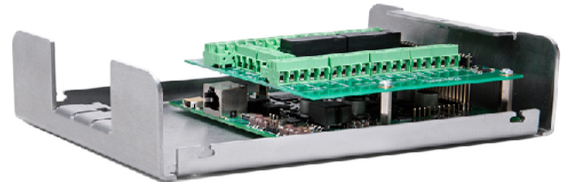

Meet us at Security Essen 2018

Find us here

Hall 2

Booth 2B66

Conlan produce a range of stylish and innovative access control readers. One of the smallest IP67 formats available in Keypad, Proximity, Mifare, Fingerprint and Bluetooth. From stand alone to Wiegand, OSDP and MODBUS the products can be integrated with most systems.

Visit www.conlan.eu for more information

TechSolutions is an innovative Danish manufacturer and supplier of products to the Security Industry. The Techpoint controller is a open, innovative, flexible and intelligent Network door controller with multiple connection options for market-leading RFID card readers – wired or wireless - and can be connected to all Conlan OSDP readers.

Visit www.secuyou.com for more information

Treffen Sie uns während Security Essen 2018

Finden Sie uns hier

Halle 2

Stand 2B66

CONLAN
secure open

Conlan stellt eine Reihe von stilvollen und innovativen Zutrittskontroll-Lesegeräten her. Conlan bietet eines der kleinsten IP67-Formate an, die mit Codetastatur, Proximity, Mifare, Fingerabdruck und Bluetooth verfügbar ist. Die Leser können mit den meisten Sicherheitszentralen und -systemen kommunizieren, z.B. können sie mit Wiegand, OSDP und MODBUS integriert werden.