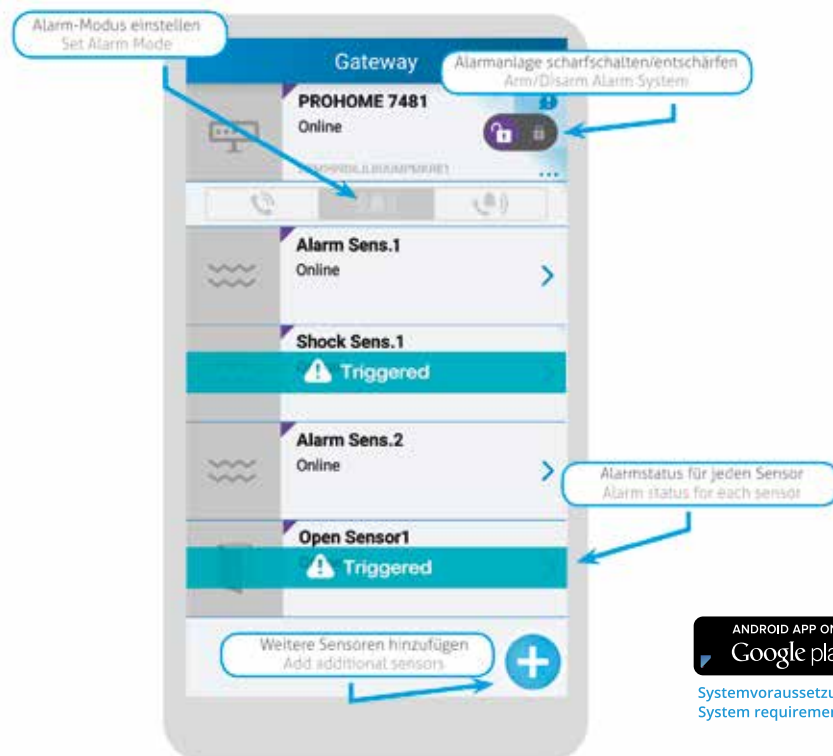

ProHome App

Systemvoraussetzung: Ab Android 5.0 oder iOS 8.0
System requirement: From Android 5.0 or iOS 8.0