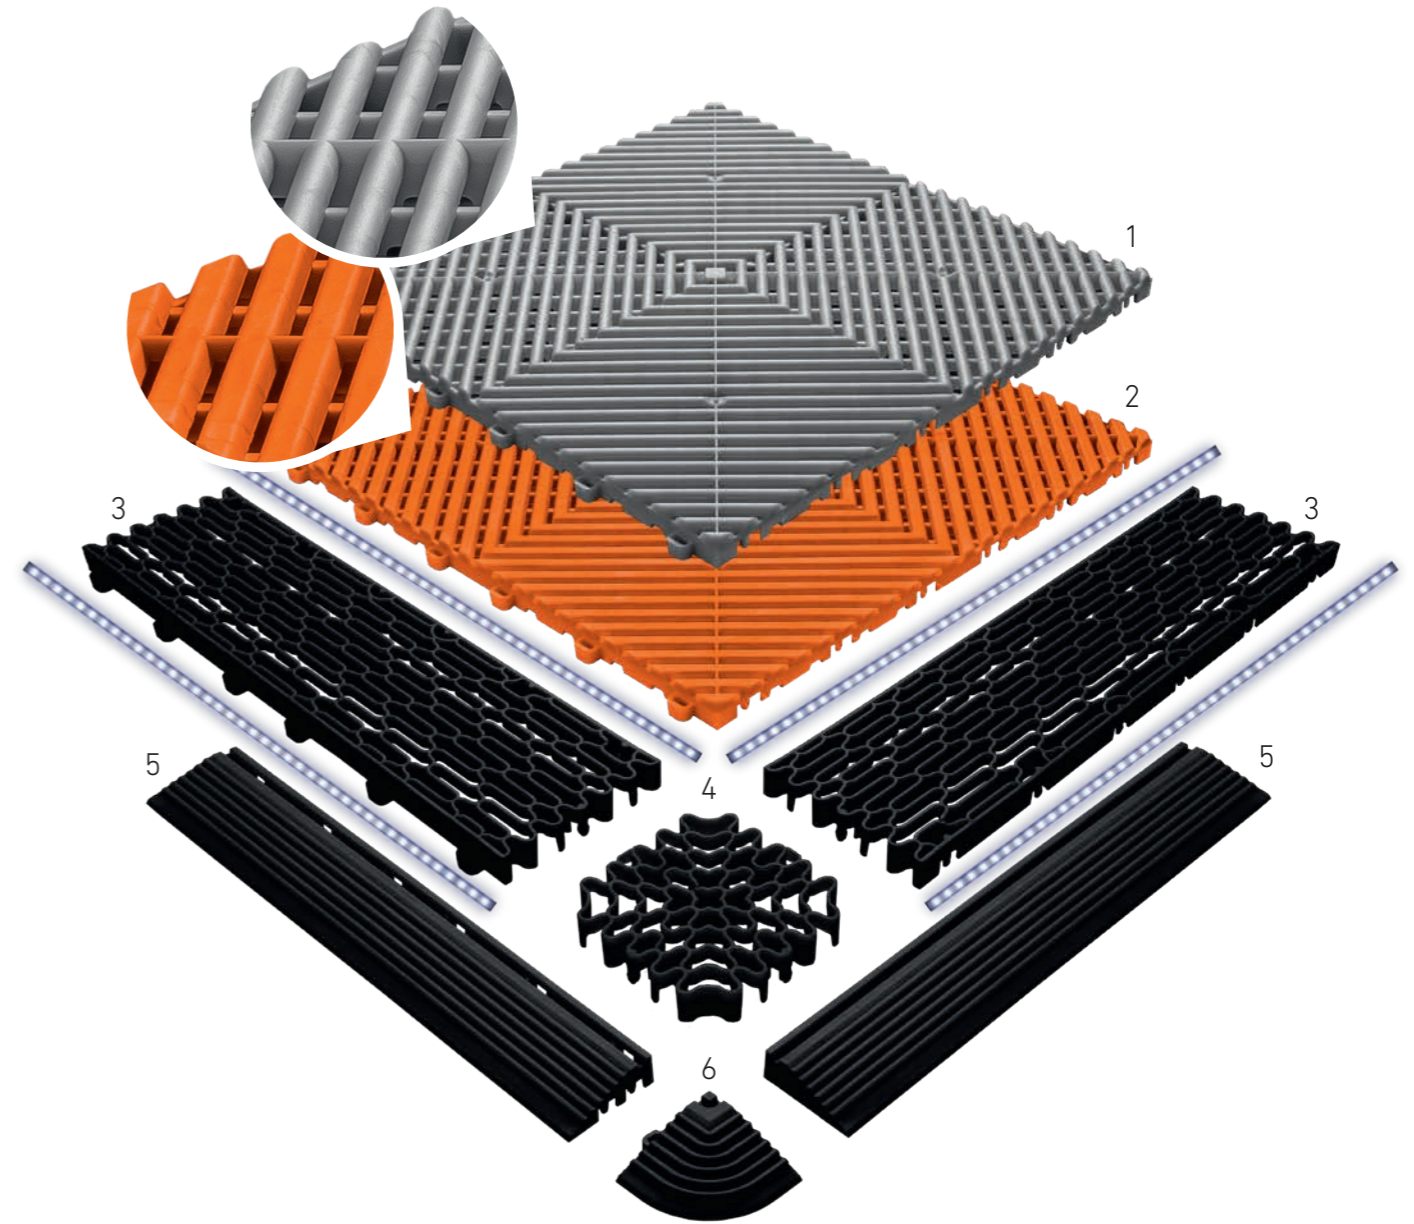

PERFORMANCE
FLOOR

VORHER

NACHHER

EIN SYSTEM

HUNDERT MÖGLICHKEITEN

- Große Farbvielfalt
- Individuelle Bedruckung
- Schnelle Verlegung (50 m² in 30 min)
- Zuschneidbar mit Stich- oder Kreissäge
- Material: Polypropylen
- Belastbar bis 30 t/m²
- Resistent gegen Säuren, Laugen, Basen und Kohlenwasserstoff
- Keine Fleckenbildung
- Temperaturbeständig: -20 bis 70°C
- Garantie: Material/ Funktion 15 Jahre, UV-Stabilität: 5 Jahre
- Einfache Reinigung mit Staubsauger und Dampfstrahler
- Optionale antistatische oder schwer entflammbare (Bfl-S1) Ausführung
- Optional Modelle mit geschlossener Oberfläche erhältlich
- Perforierter Boden für ca. 80% weniger Verschmutzung (nur Race und Race Flat)
- Mit dem verbesserten Klicksystem Pro48® (nur Race)
- Klickfliesen:
40 × 40 × 1,8 cm
Expansionsteile:
40 × 10 × 1,8 cm
Seitenteile:
40 × 6,2 × 1,8 cm
Eckteile:
6,2 × 6,2 × 1,8 cm