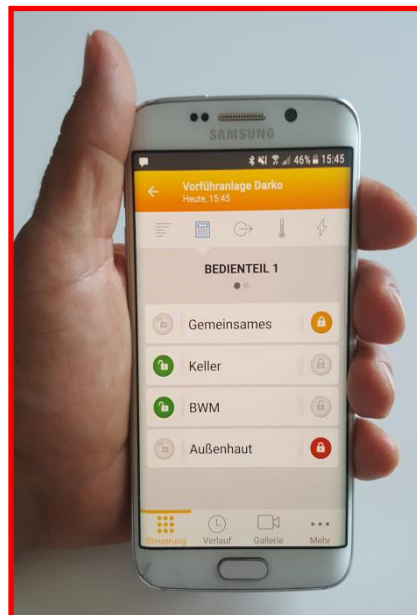

Erkennungsmerkmal des Alarmsystems ist das Bedienteil. Darüber können selbst komplexe Anlagen mit Hilfe getrennter Ein- und Ausschaltknöpfe übersichtlich gesteuert werden. Die einfache Bedienung erklärt sich bereits auf den ersten Blick von selbst: Durch die Ampelanzeige können einzelne Bereiche per Knopfdruck scharf und unscharf geschaltet werden. Dabei steht grün für unscharf, rot für scharf und gelb für eine mögliche Teilscharfschaltung, z.B. wenn nur die Bewegungsmelder scharf geschaltet sind.

Der „unsichtbare“ Einbausensor

Dieser zur Überwachung von Fenstern und Türen konzipierte Einbausensor kann in Kunststoff- und Holzrahmen von Türen und Fenstern mit Euro-Standard-Norm integriert werden und ist daher völlig unauffällig.

Steuerung über App

Zugriff und Steuerung des Alarmsystems über Smartphone oder Tablet von überall möglich.

Geprüft und zertifiziert

Das System entspricht dem hohen Sicherheitsniveau der europäischen Norm und wurde gemäß EN 50131, Grad 2 geprüft und zertifiziert.